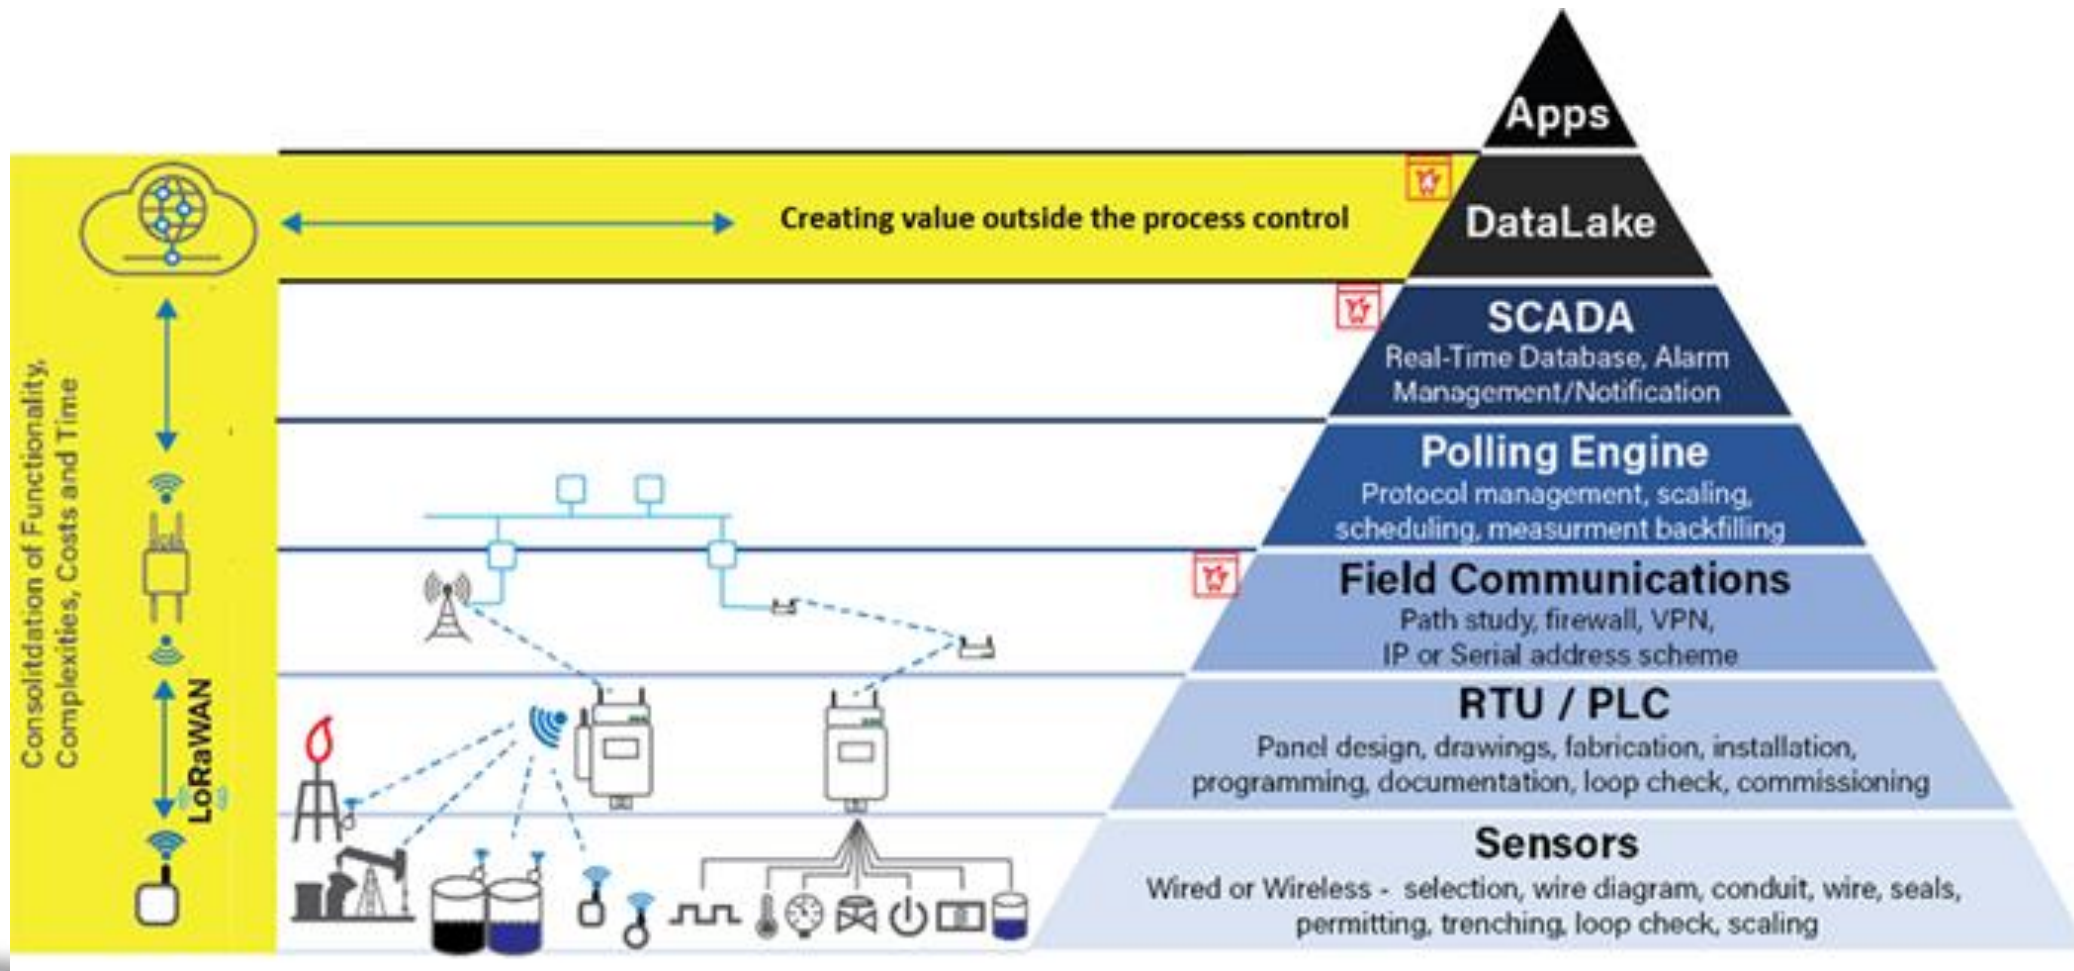

Connettività (HW e SW)

- Basso costo
- Lunga vita
- Plug & Play e scalabile

Piattaforma Cloud

- Definizione use case
 - Creazione applicazioni
 - Creazione di valore

| ID | Nome | Indirizzo | Coordinate | Prodotto | Altezza | Velocità | Temperatura |
|------|----------|--|------------|----------|---------|----------|-------------|
| 1778 | WGA Test | Alexander Wegand Str. 30, 52071 Wipperfurth am Main (DE) | 51.0 | 100 | 100 | 100 | 100 |
| 1779 | WGA Test | Alexander Wegand Str. 30, 52071 Wipperfurth am Main (DE) | 51.0 | 100 | 100 | 100 | 100 |
| 1780 | WGA Test | Alexander Wegand Str. 30, 52071 Wipperfurth am Main (DE) | 51.0 | 100 | 100 | 100 | 100 |

Oggetto

Valore

Costi

3 ostacoli

- Sicurezza dei dati
- Integrazione IT/OT
- Ritorno sull'investimento

Sicurezza dei dati

- LoRa è crittografata a 128 bit
- Summit (supercomputer) – 10^{15} anni per decodificare
- Comunicazione unidirezionale (campo → piattaforma)
- Dati di telemetria

Integrazione IT/OT

ROI

- Non esiste una ricetta universale per dimostrare il ROI
- Approccio caso per caso parte integrante della vendita a valore

*Grazie per la Vostra
partecipazione e attenzione*