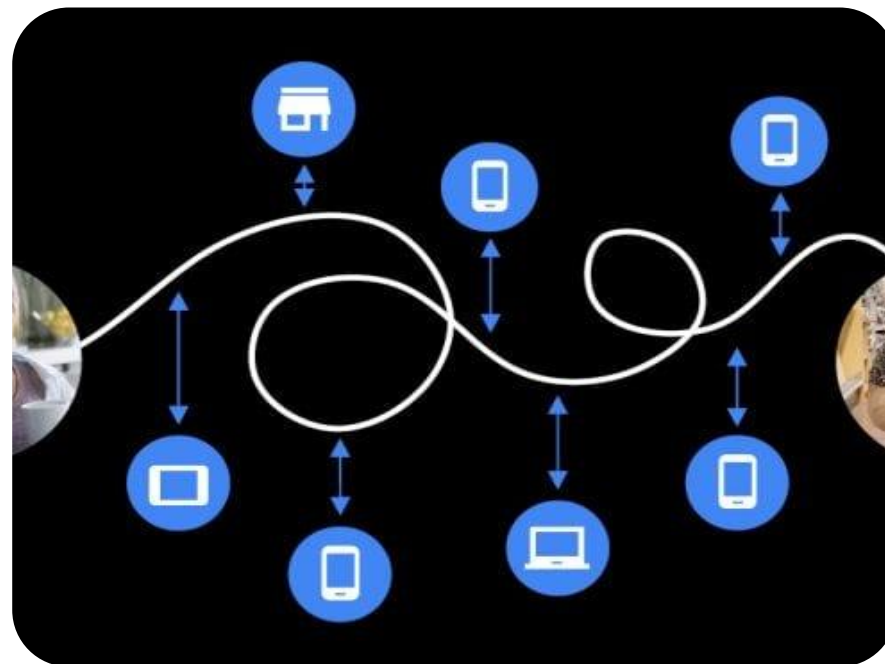

ASSOCIAZIONE **IMPRESE ITALIANE**
DI **STRUMENTAZIONE**

Valore delle soluzioni WIKA IIoT

■ Valore misurato

- Strumenti di misura
- Fornitura e collegamento agli asset
- Ispezione manuale

■ Valore aggiunto

- *Digital Twin* & soluzioni personalizzate
- Modelli di business digitali (Data as a Service)
- Ottimizzazione dei processi

Il percorso tradizionale...

... e la nuova via

Dati misurati sul campo da sensori

Connettività (HW e SW)

- Basso costo
- Lunga vita
- Plug & Play e scalabile

Piattaforma Cloud

- Definizione use case
 - Creazione applicazioni
 - Creazione di valore

| ID | Nome | Indirizzo | Coordinate | Prodotto | Altezza | Velocità | Temperatura |
|------|----------|--|------------|----------|---------|----------|-------------|
| 1778 | WGA Test | Alexander Wegand Str. 30, 52071 Wipperfurth am Main (DE) | 51.0 | 100 | 100 | 100 | 100 |
| 1779 | WGA Test | Alexander Wegand Str. 30, 52071 Wipperfurth am Main (DE) | 51.0 | 100 | 100 | 100 | 100 |
| 1780 | WGA Test | Alexander Wegand Str. 30, 52071 Wipperfurth am Main (DE) | 51.0 | 100 | 100 | 100 | 100 |

Oggetto

Valore

Costi

3 ostacoli

- Sicurezza dei dati
- Integrazione IT/OT
- Ritorno sull'investimento

Sicurezza dei dati

- LoRa è crittografata a 128 bit
- Summit (supercomputer) – 10^{15} anni per decodificare
- Comunicazione unidirezionale (campo → piattaforma)
- Dati di telemetria