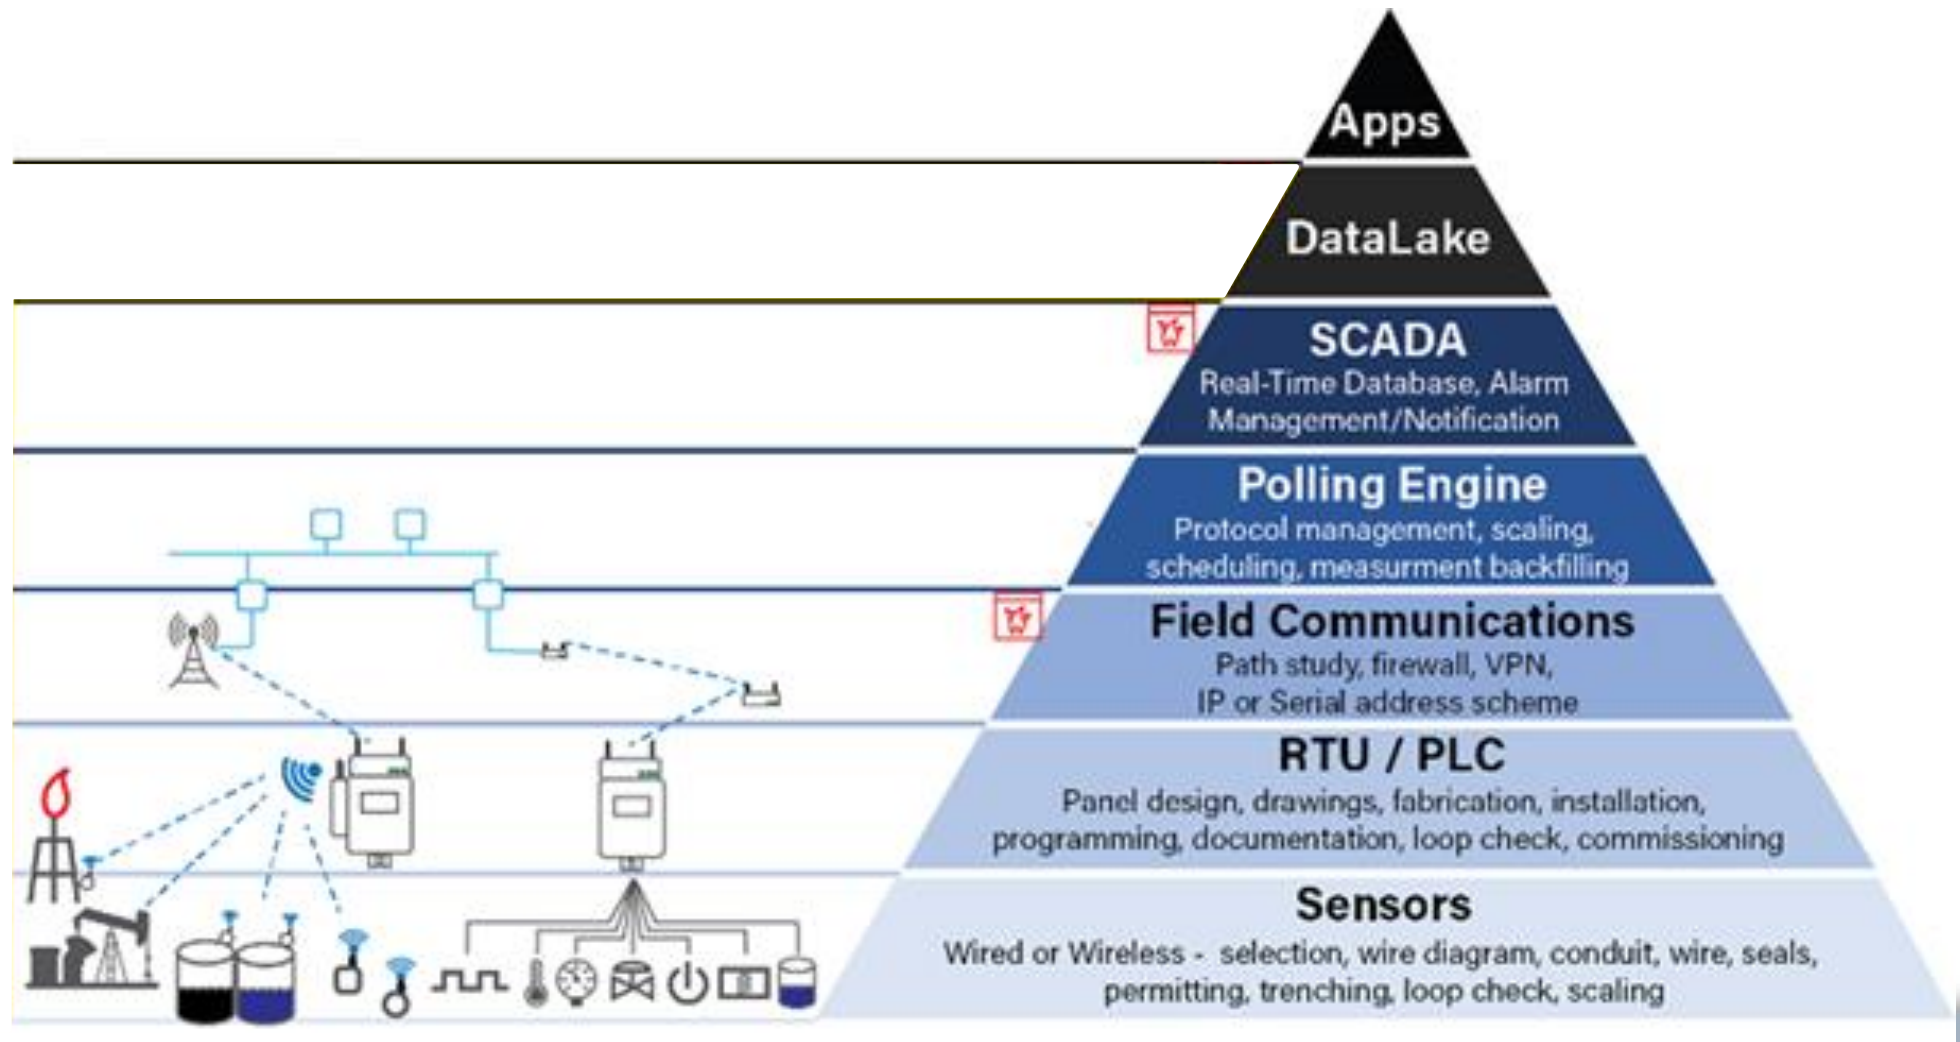

ASSOCIAZIONE **IMPRESE ITALIANE**
DI **STRUMENTAZIONE**

Valore delle soluzioni WIKA IIoT

■ Valore misurato

- Strumenti di misura
- Fornitura e collegamento agli asset
- Ispezione manuale

■ Valore aggiunto

- *Digital Twin* & soluzioni personalizzate
- Modelli di business digitali (Data as a Service)
- Ottimizzazione dei processi

Il percorso tradizionale...

... e la nuova via

Dati misurati sul campo da sensori

Connettività (HW e SW)

- Basso costo
- Lunga vita
- Plug & Play e scalabile

Piattaforma Cloud

- Definizione use case
 - Creazione applicazioni
 - Creazione di valore

| ID | Nome | Indirizzo | Coordinate | Prodotto | Altezza | Velocità | Temperatura |
|------|----------|--|------------|----------|---------|----------|-------------|
| 1778 | WGA Test | Alexander Wegand Str. 30, 52071 Wipperfurth am Main (DE) | 51.0 | 100 | 100 | 100 | 100 |
| 1779 | WGA Test | Alexander Wegand Str. 30, 52071 Wipperfurth am Main (DE) | 51.0 | 100 | 100 | 100 | 100 |
| 1780 | WGA Test | Alexander Wegand Str. 30, 52071 Wipperfurth am Main (DE) | 51.0 | 100 | 100 | 100 | 100 |

Oggetto

Valore

Costi

3 ostacoli

- Sicurezza dei dati
- Integrazione IT/OT
- Ritorno sull'investimento

Sicurezza dei dati

- LoRa è crittografata a 128 bit
- Summit (supercomputer) – 10^{15} anni per decodificare
- Comunicazione unidirezionale (campo → piattaforma)
- Dati di telemetria