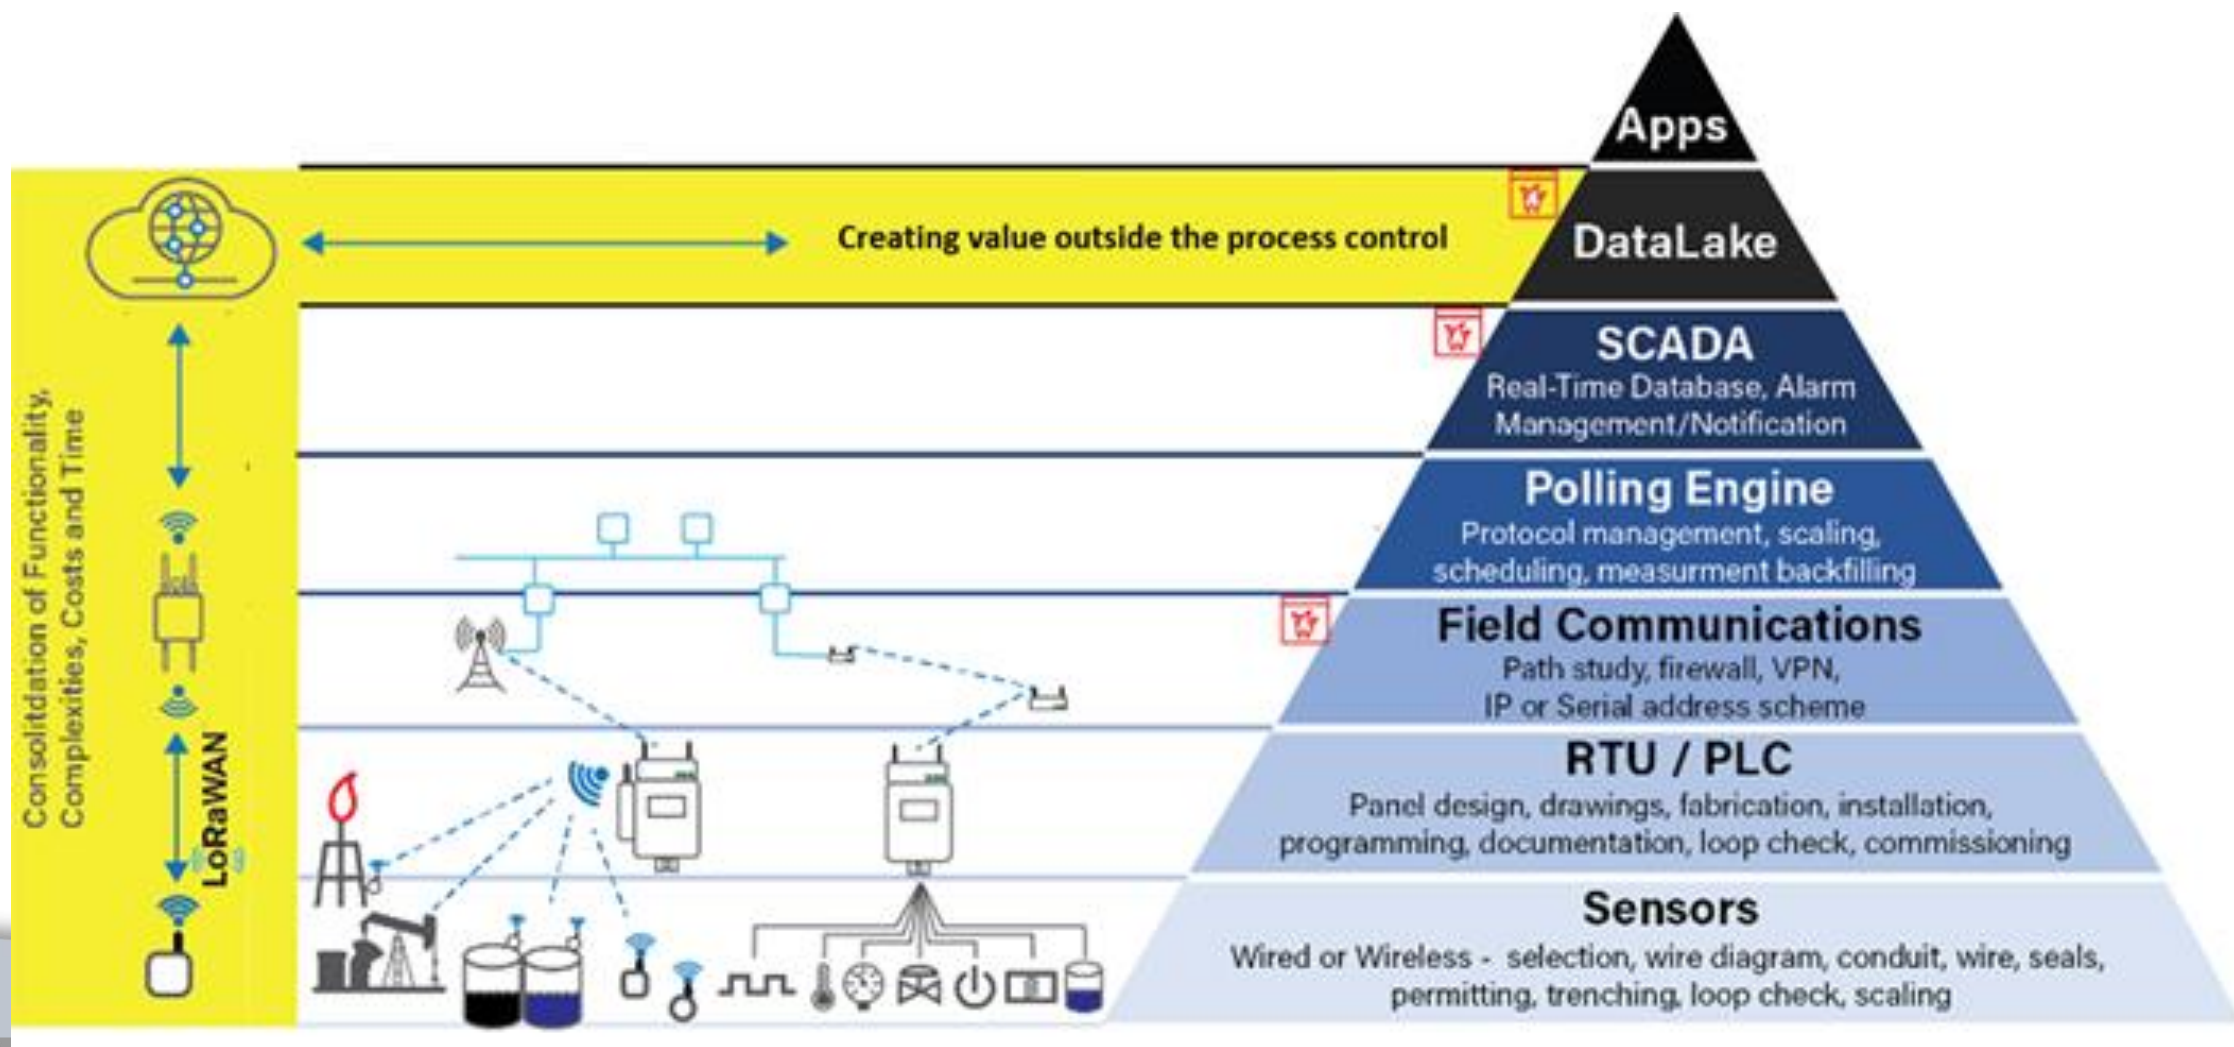

ASSOCIAZIONE **IMPRESE ITALIANE**
DI **STRUMENTAZIONE**

Valore delle soluzioni WIKA IIoT

■ Valore misurato

- Strumenti di misura
- Fornitura e collegamento agli asset
- Ispezione manuale

■ Valore aggiunto

- *Digital Twin* & soluzioni personalizzate
- Modelli di business digitali (Data as a Service)
- Ottimizzazione dei processi

Il percorso tradizionale...

... e la nuova via

Dati misurati sul campo da sensori

Connettività (HW e SW)

- Basso costo
- Lunga vita
- Plug & Play e scalabile

Piattaforma Cloud

- Definizione use case
 - Creazione applicazioni
 - Creazione di valore

| ID | Nome | Indirizzo | Coordinate | Prodotto | Altezza | Velocità | Temperatura |
|------|----------|--|------------|----------|---------|----------|-------------|
| 1778 | WGA Test | Alexander Wegand Str. 30, 52071 Wipperfurth am Main (DE) | 51.0 | 100 | 100 | 100 | 100 |
| 1779 | WGA Test | Alexander Wegand Str. 30, 52071 Wipperfurth am Main (DE) | 51.0 | 100 | 100 | 100 | 100 |
| 1780 | WGA Test | Alexander Wegand Str. 30, 52071 Wipperfurth am Main (DE) | 51.0 | 100 | 100 | 100 | 100 |

Oggetto

Valore

Costi

3 ostacoli

- Sicurezza dei dati
- Integrazione IT/OT
- Ritorno sull'investimento

Sicurezza dei dati

- LoRa è crittografata a 128 bit
- Summit (supercomputer) – 10^{15} anni per decodificare
- Comunicazione unidirezionale (campo → piattaforma)
- Dati di telemetria